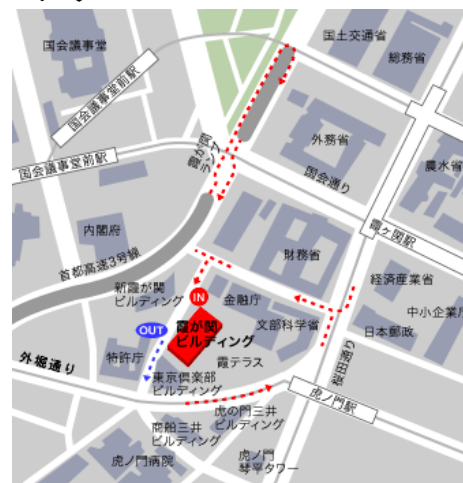

HappySmileFesta

3月11日(月)~15日(金)

11:00~18:00

霞が関ビルLB階にて

私たちは障がいの有無に関わらず、集うすべての人が笑顔になる、そんな環境（空間）づくりを目指します
地域社会を『キモチ』のこもった『モノ』で『つなぐ』

皆が作った素敵な商品を販売致します

アクセス

主催：グループハッピースマイル